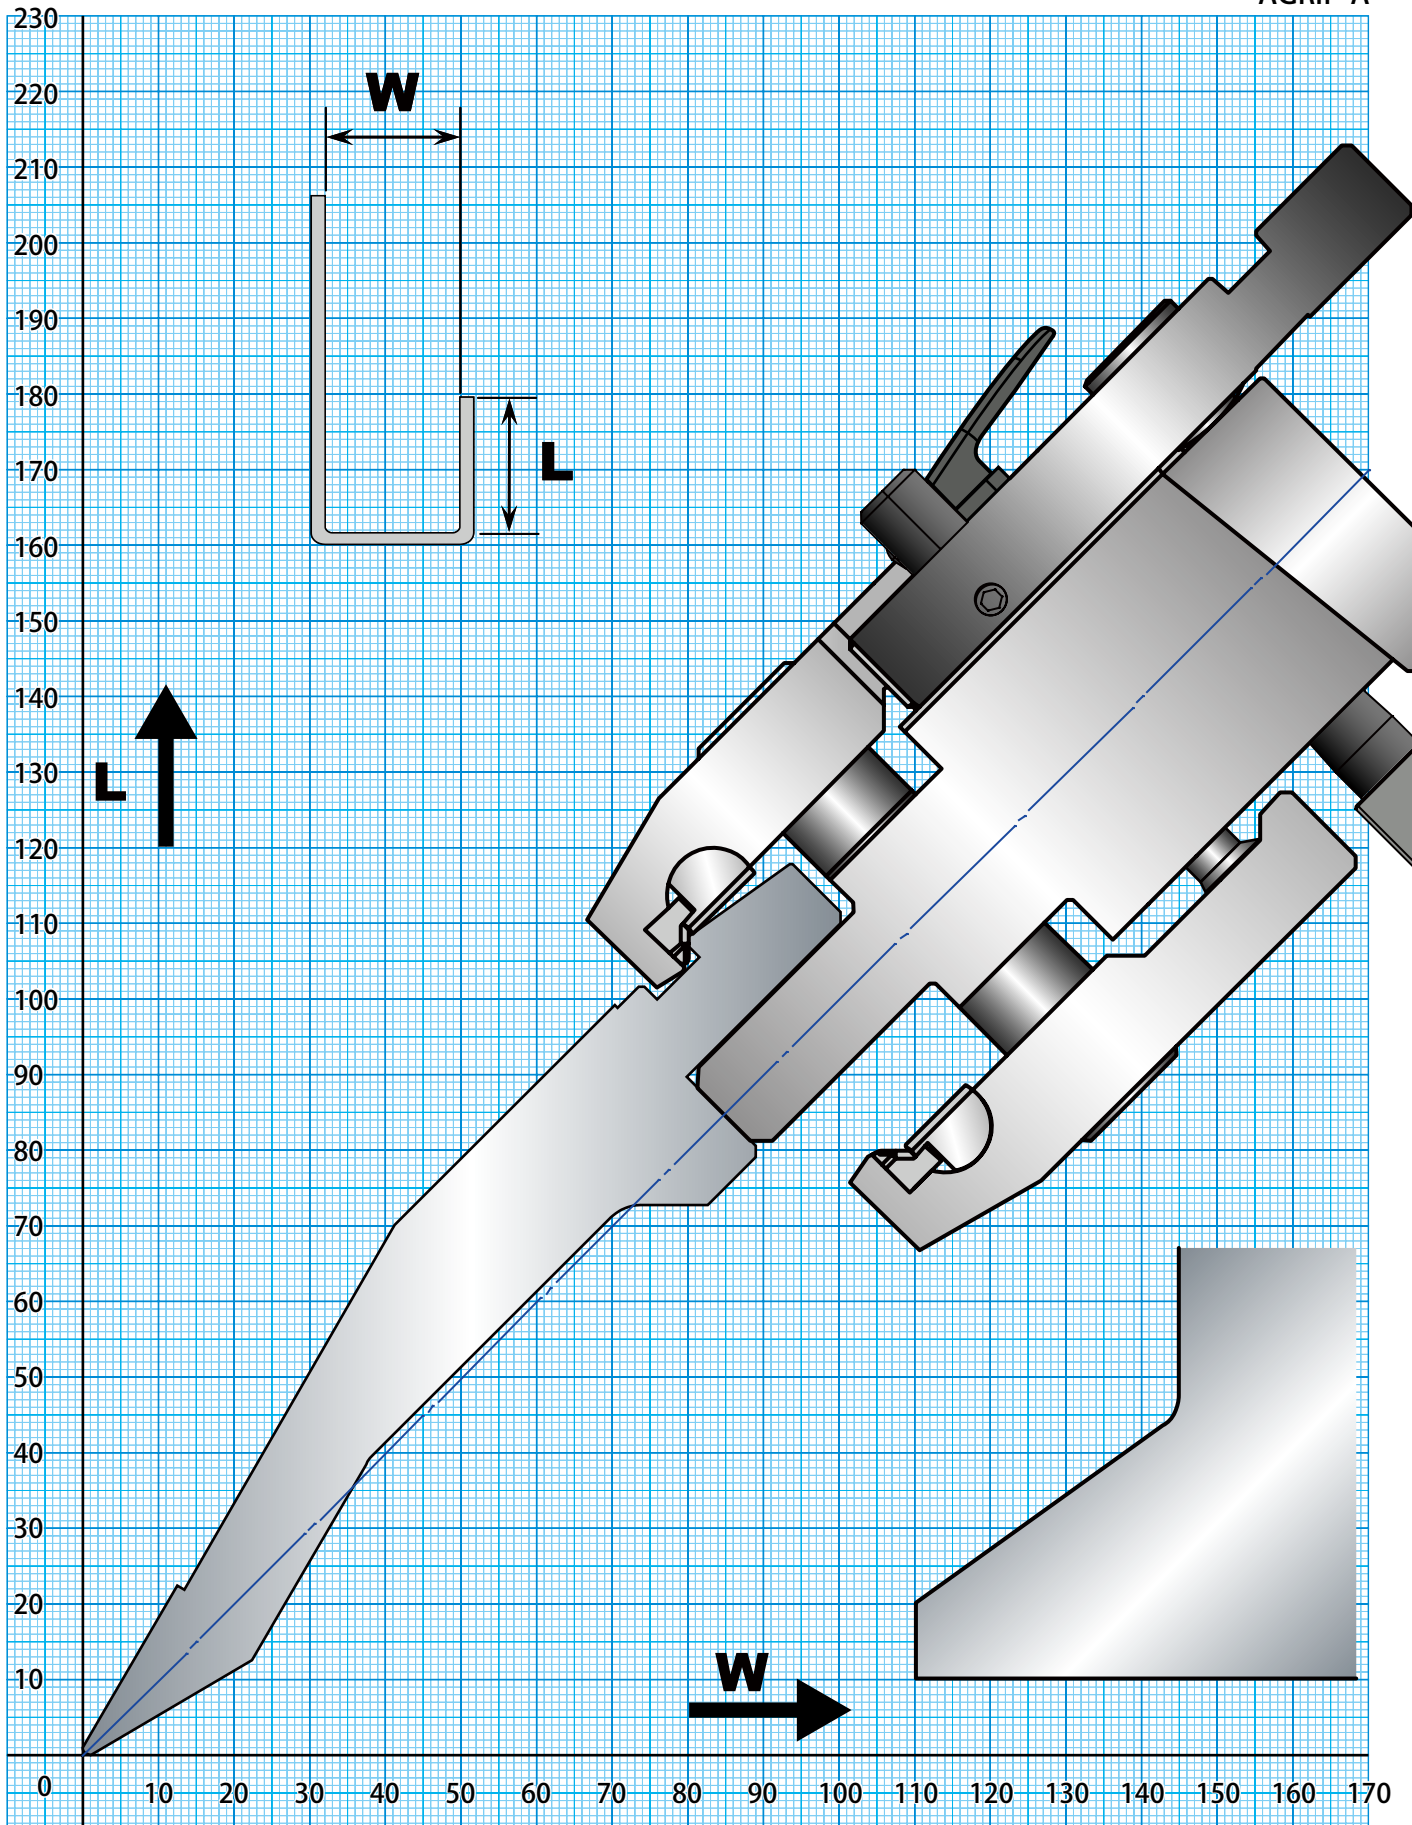

# A.F.H. H120 Gooseneck thin type 6mm

AGRIP-A

# A.F.H. H120 T-type Gooseneck

AGRIP-A