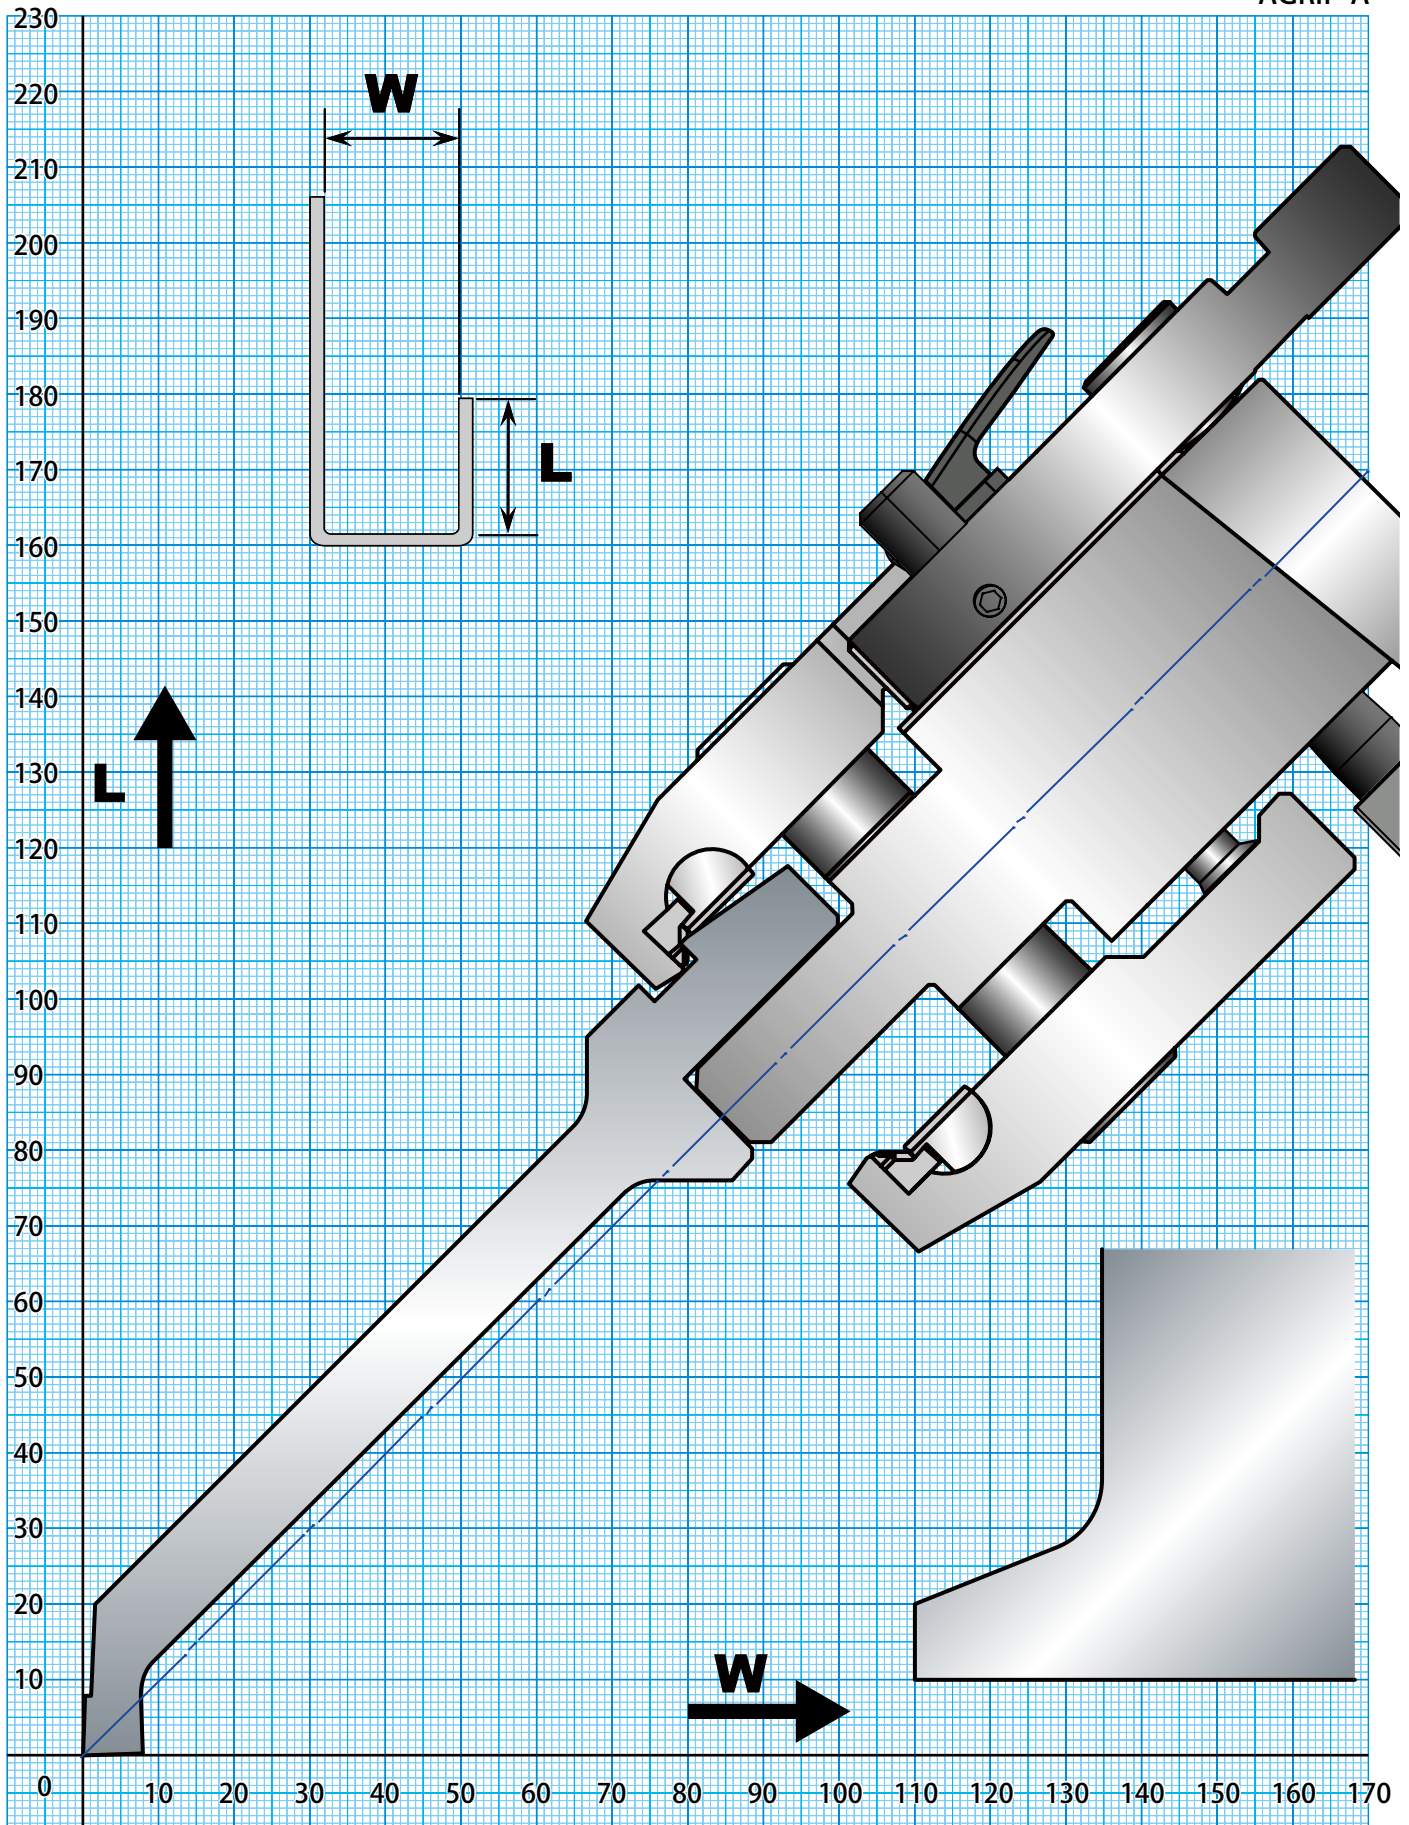

# A.F.H. H120 Gooseneck thin type 6mm

AGRIP-A

# A.F.H. H120 T-type Gooseneck

AGRIP-A