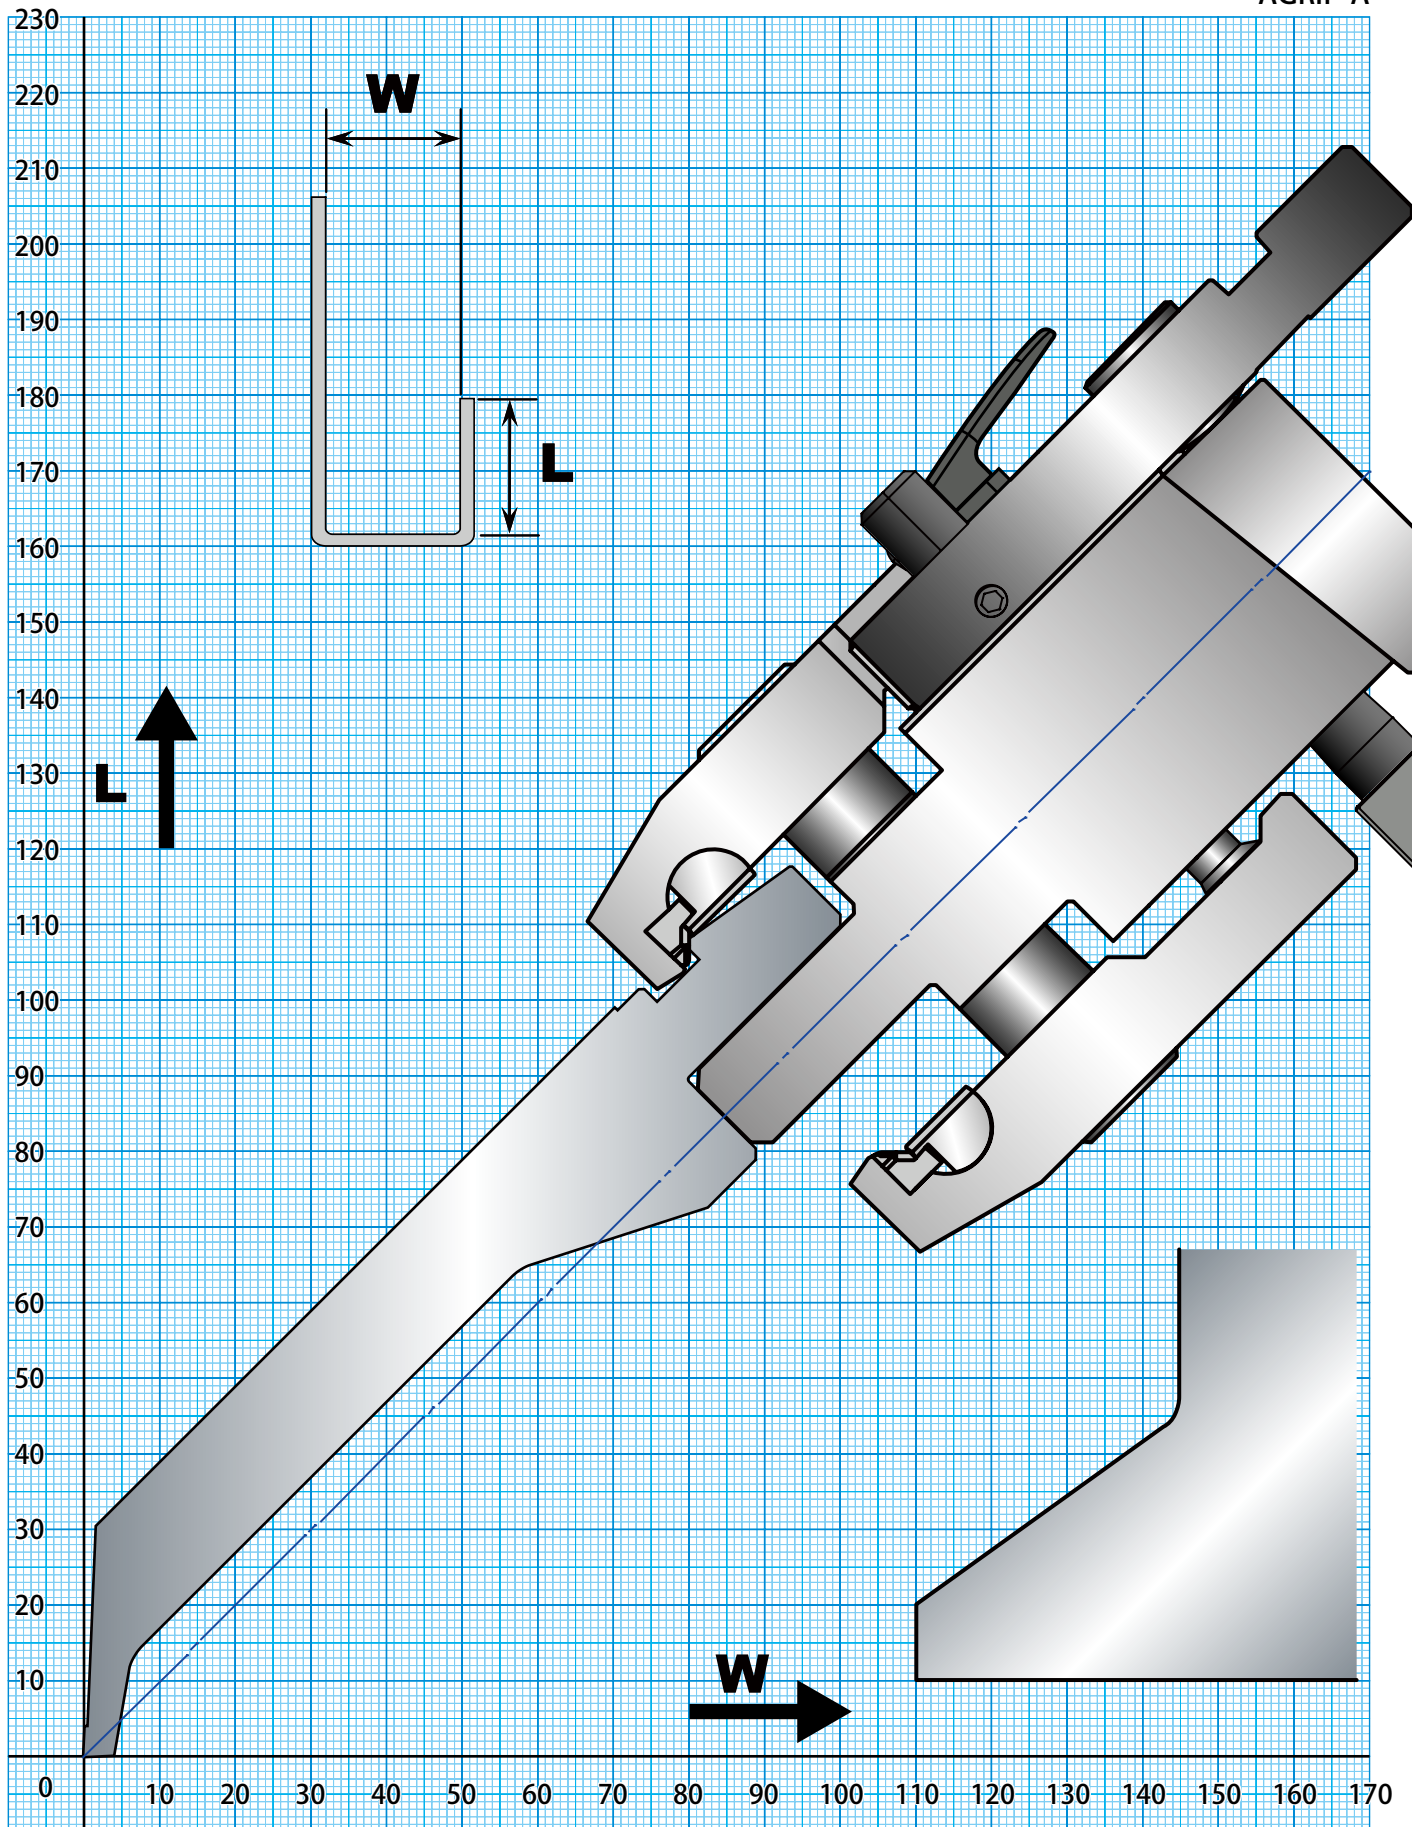

# A.F.H. H120 Gooseneck thin type 6mm

AGRIP-A

# A.F.H. H120 T-type Gooseneck

AGRIP-A