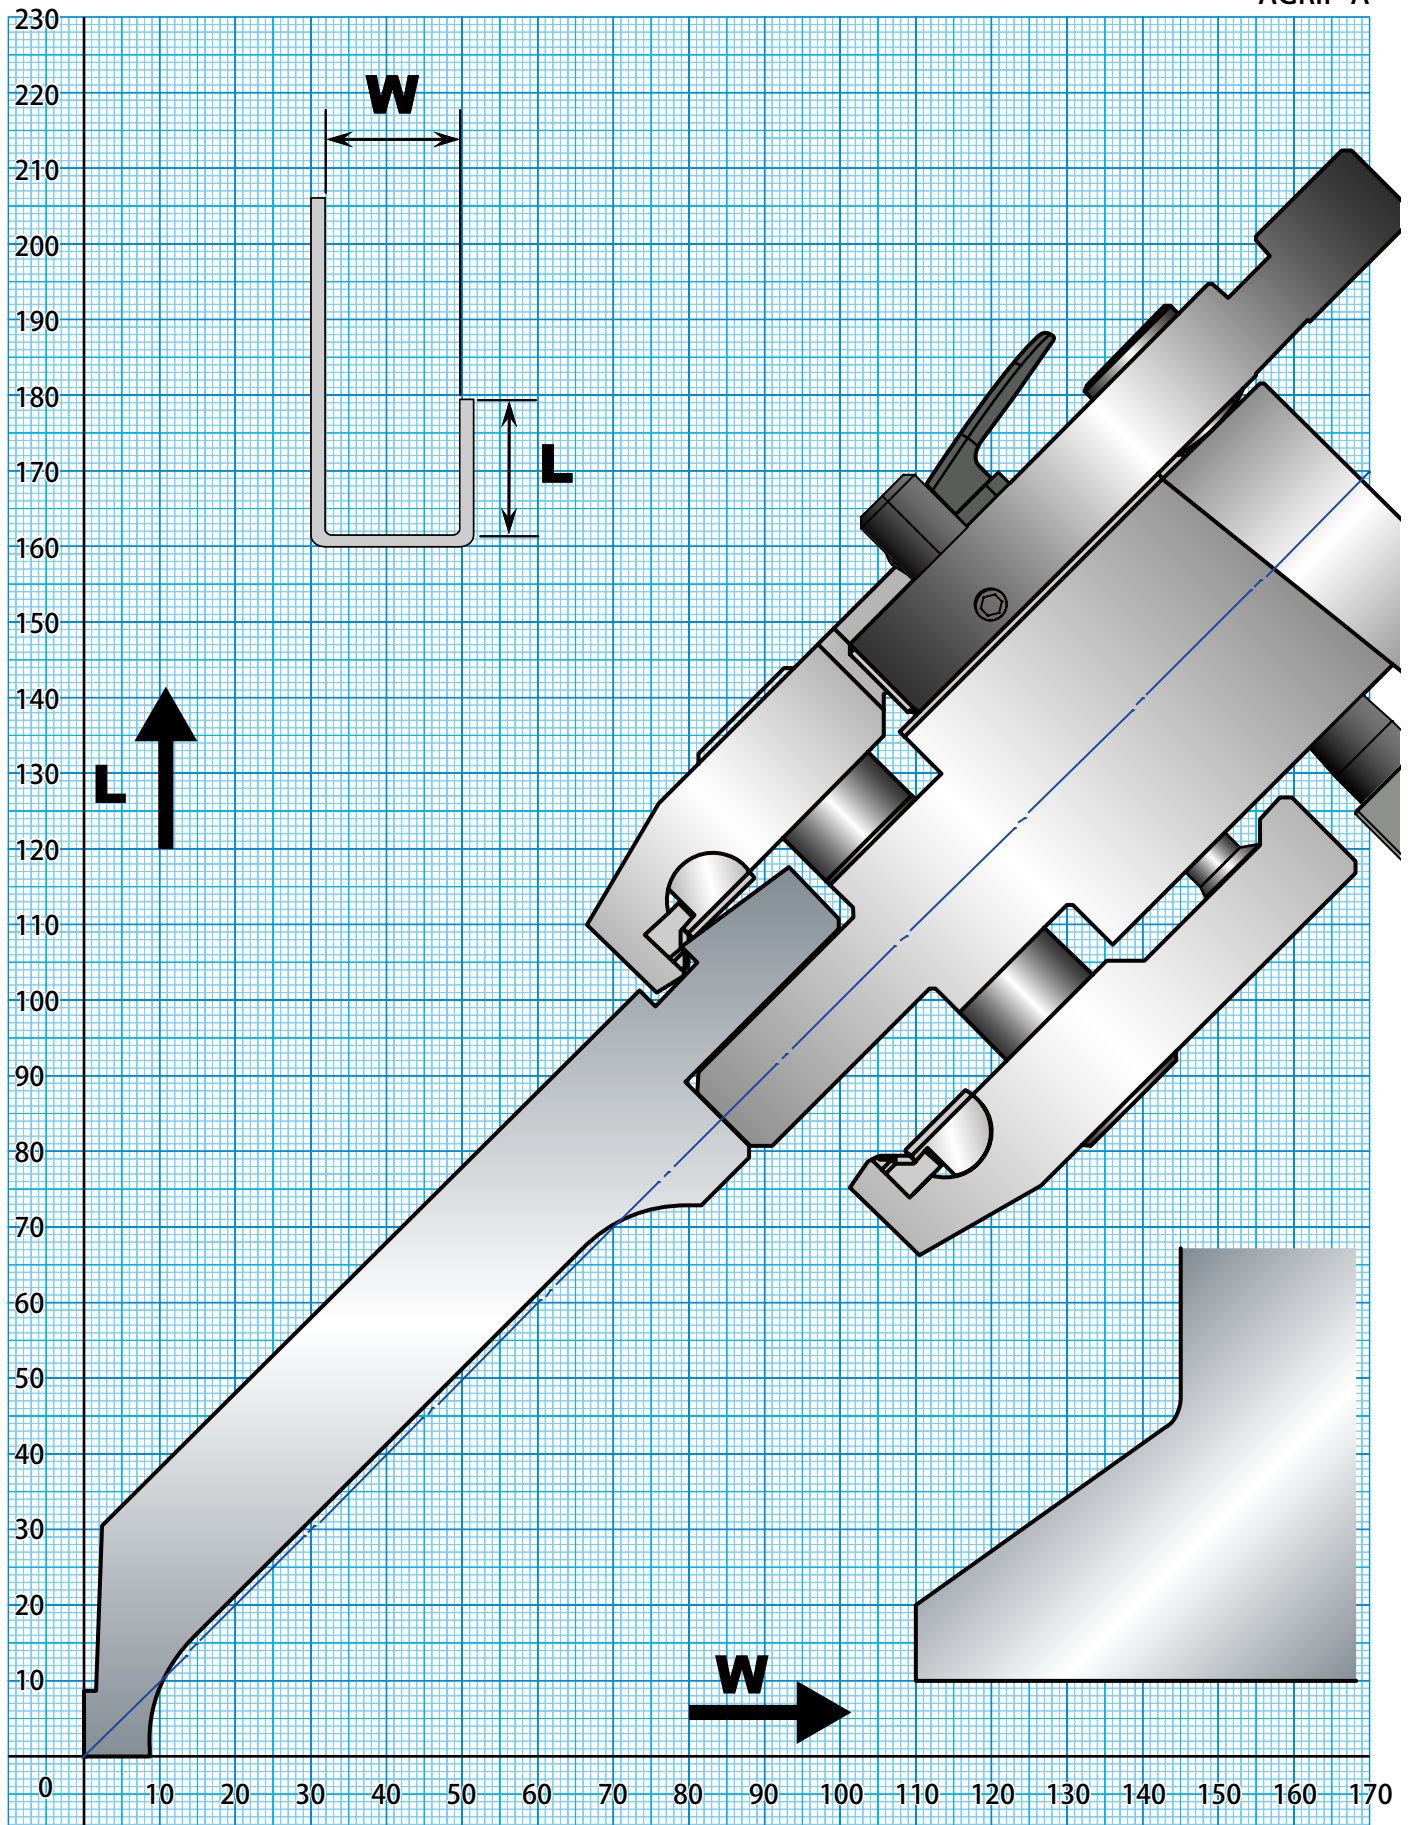

# A.F.H. H120 Gooseneck thin type 6mm

AGRIP-A

# A.F.H. H120 T-type Gooseneck

AGRIP-A