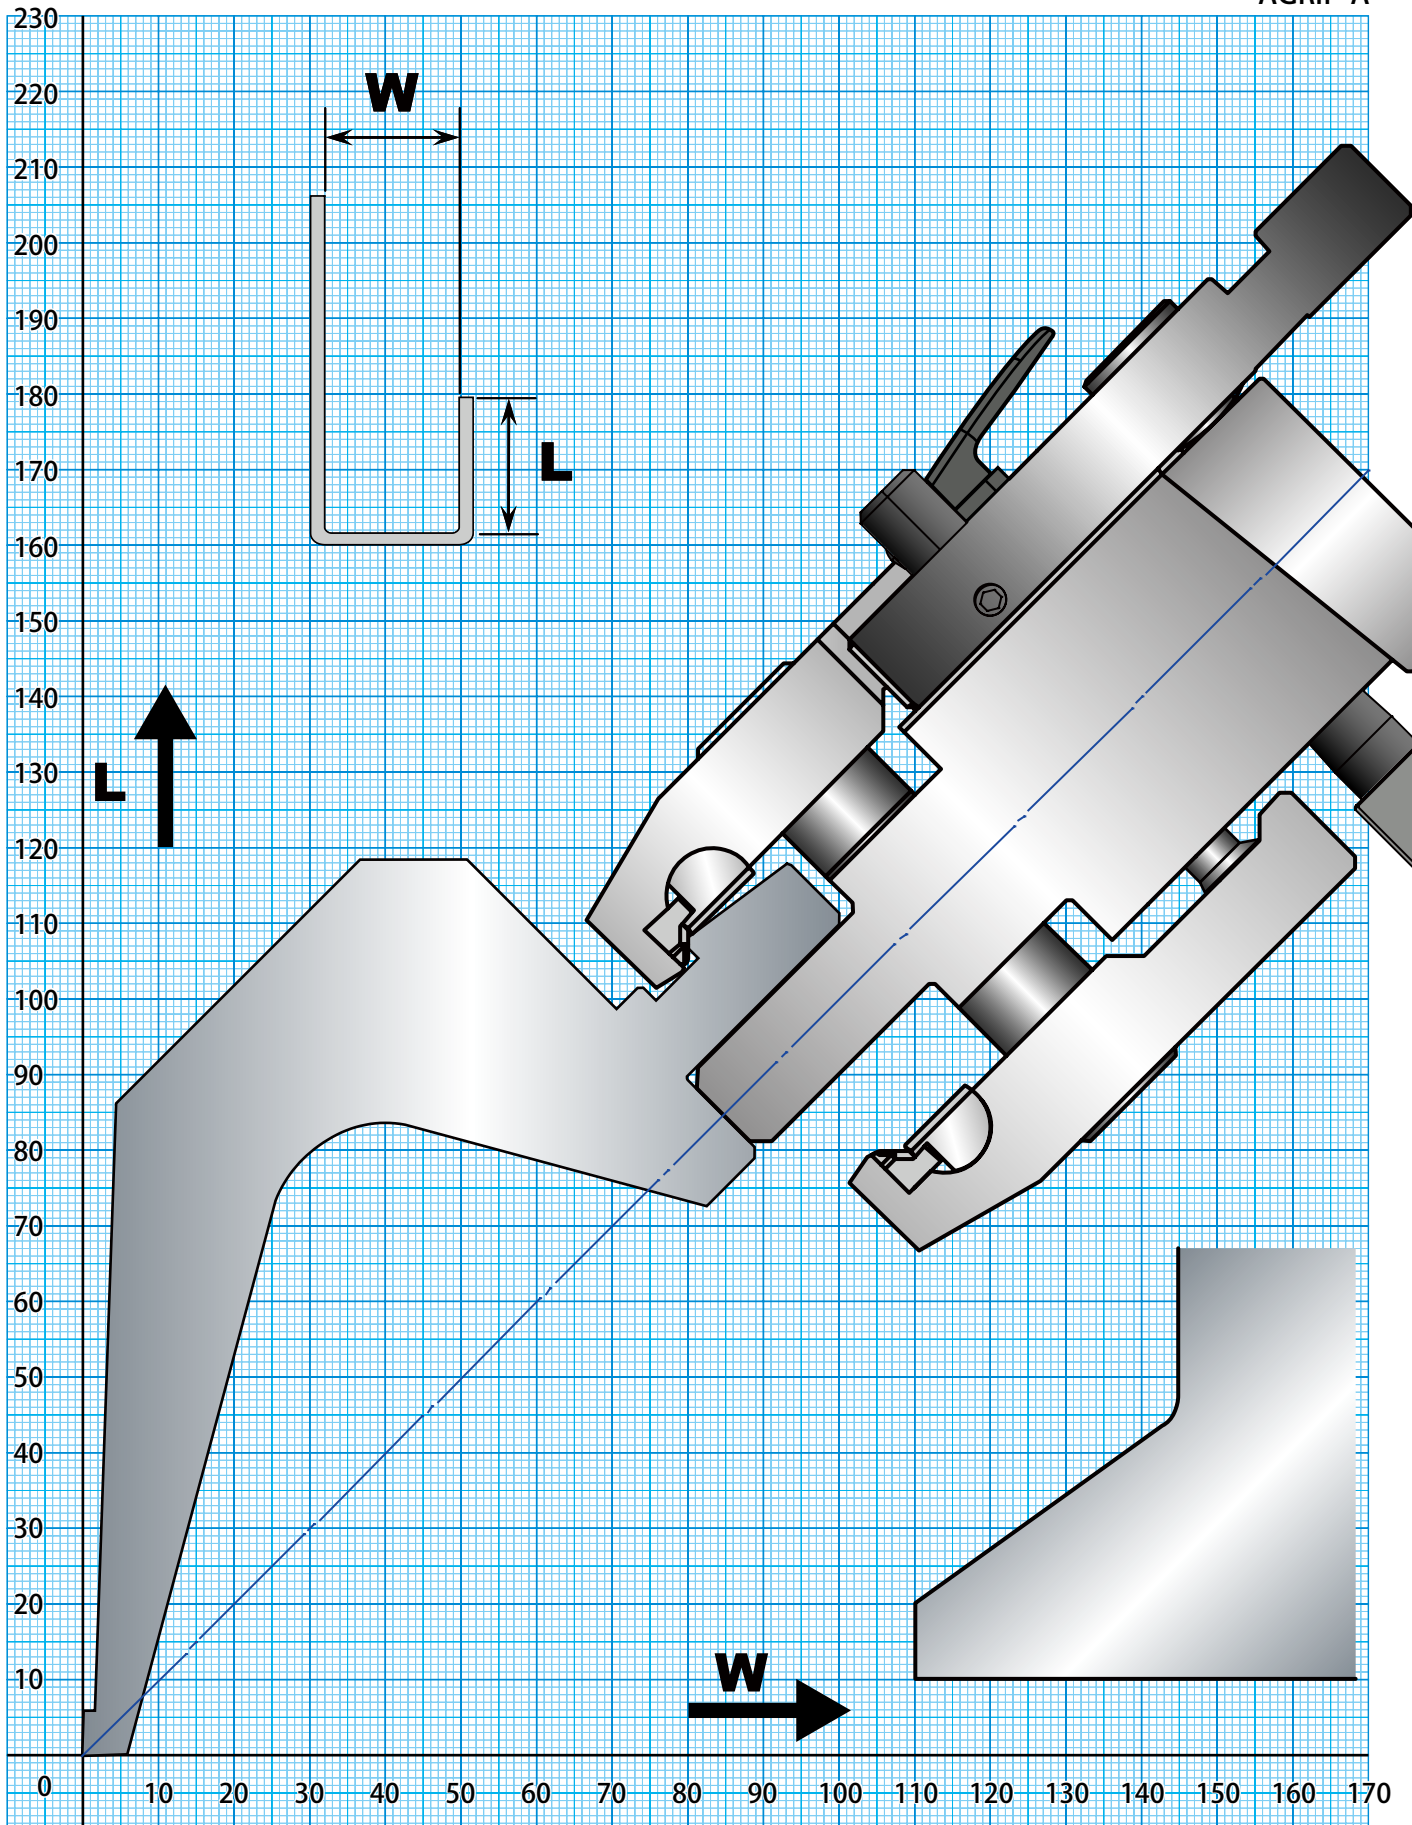

# A.F.H. H120 Gooseneck thin type 6mm

AGRIP-A

# A.F.H. H120 T-type Gooseneck

AGRIP-A