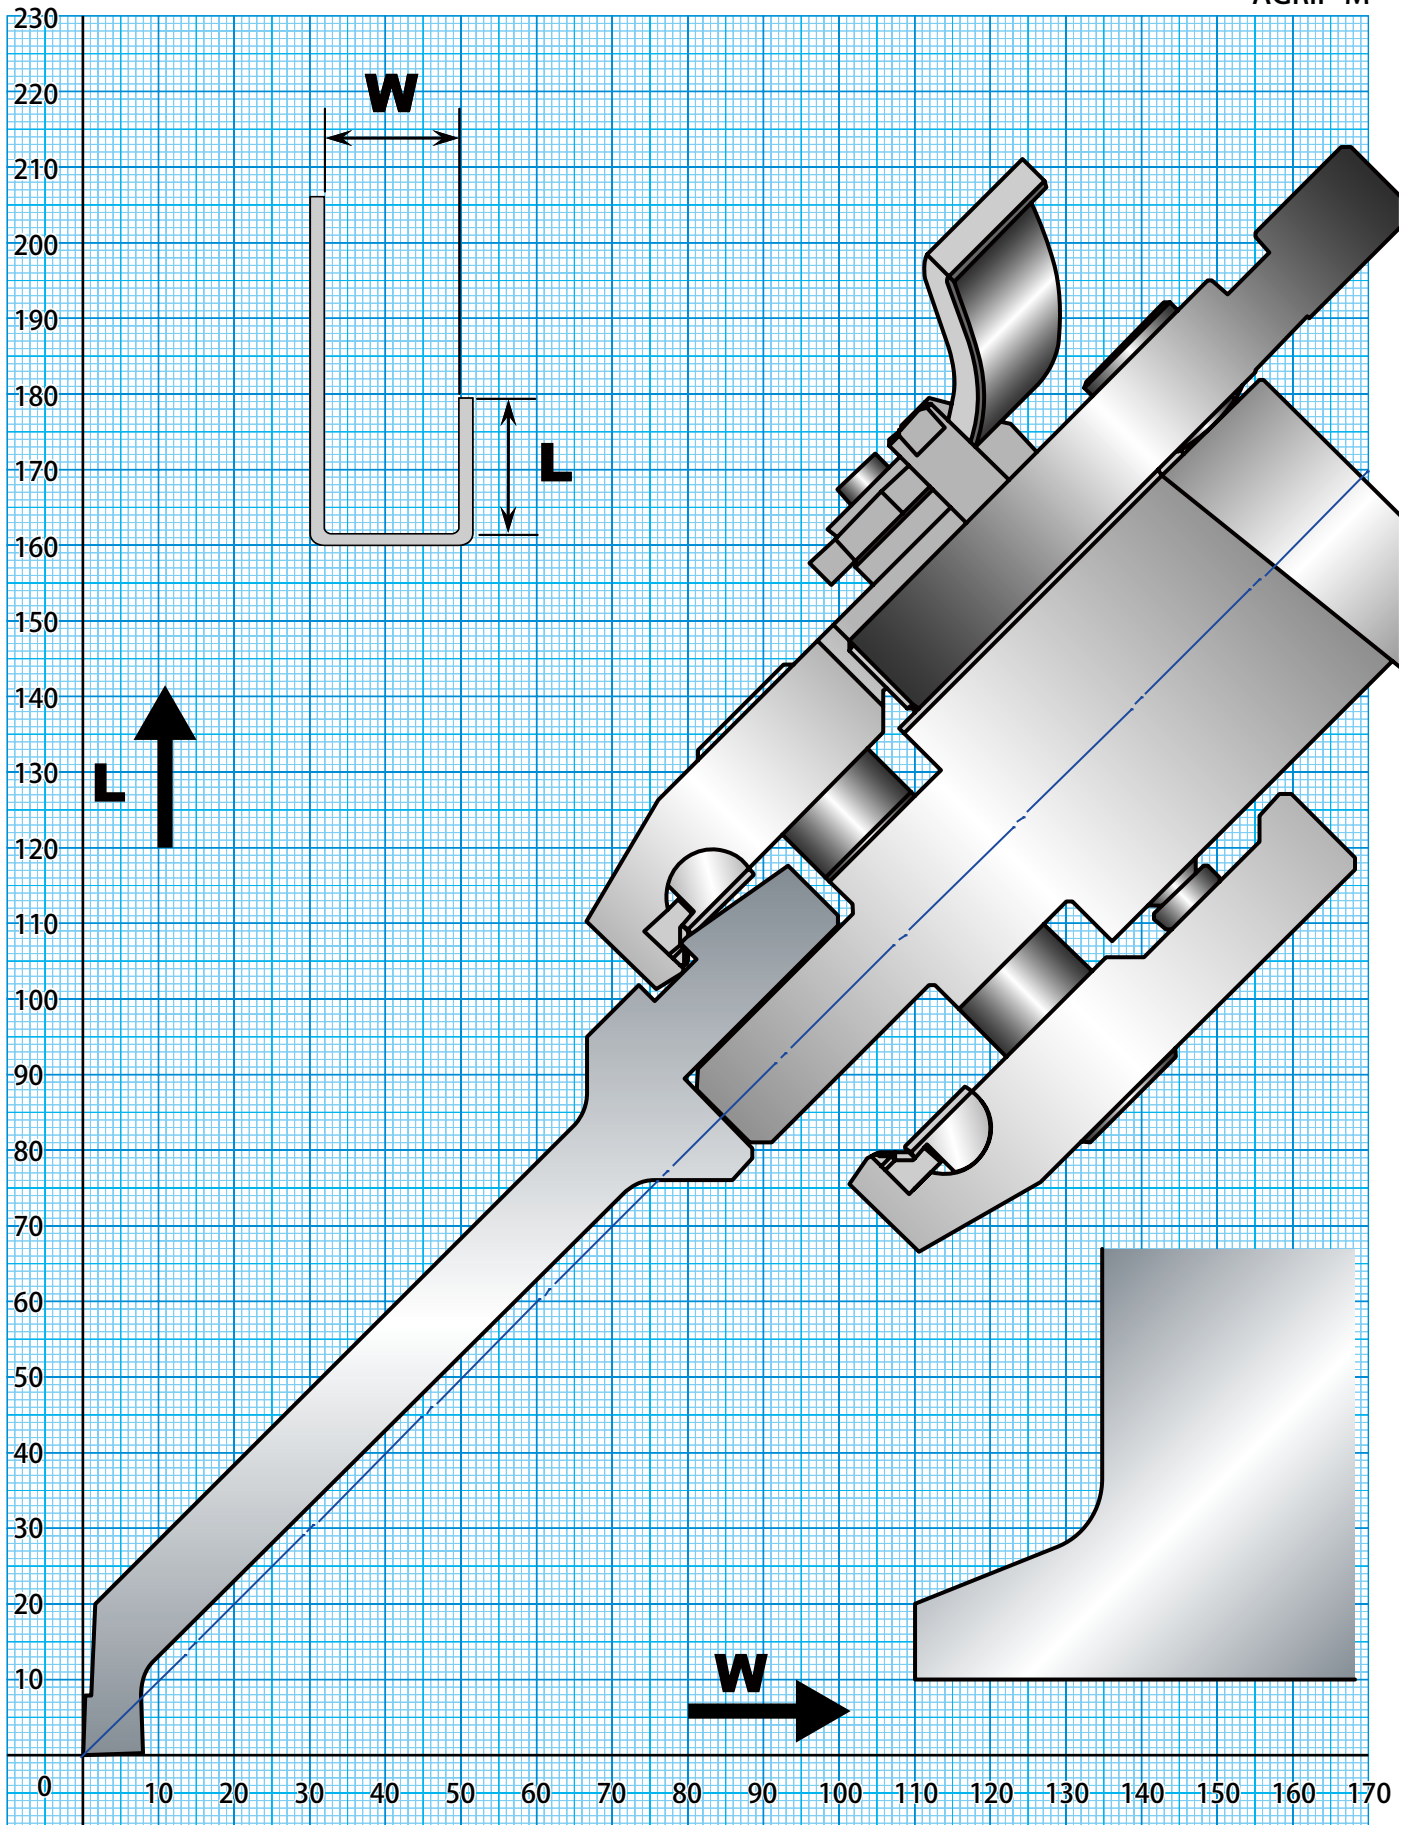

A.F.H. H120 Gooseneck Thin type 6mm

AGRIP-M

A.F.H. H120 Gooseneck

AGRIP-M

A.F.H. H120 Straight

AGRIP-M