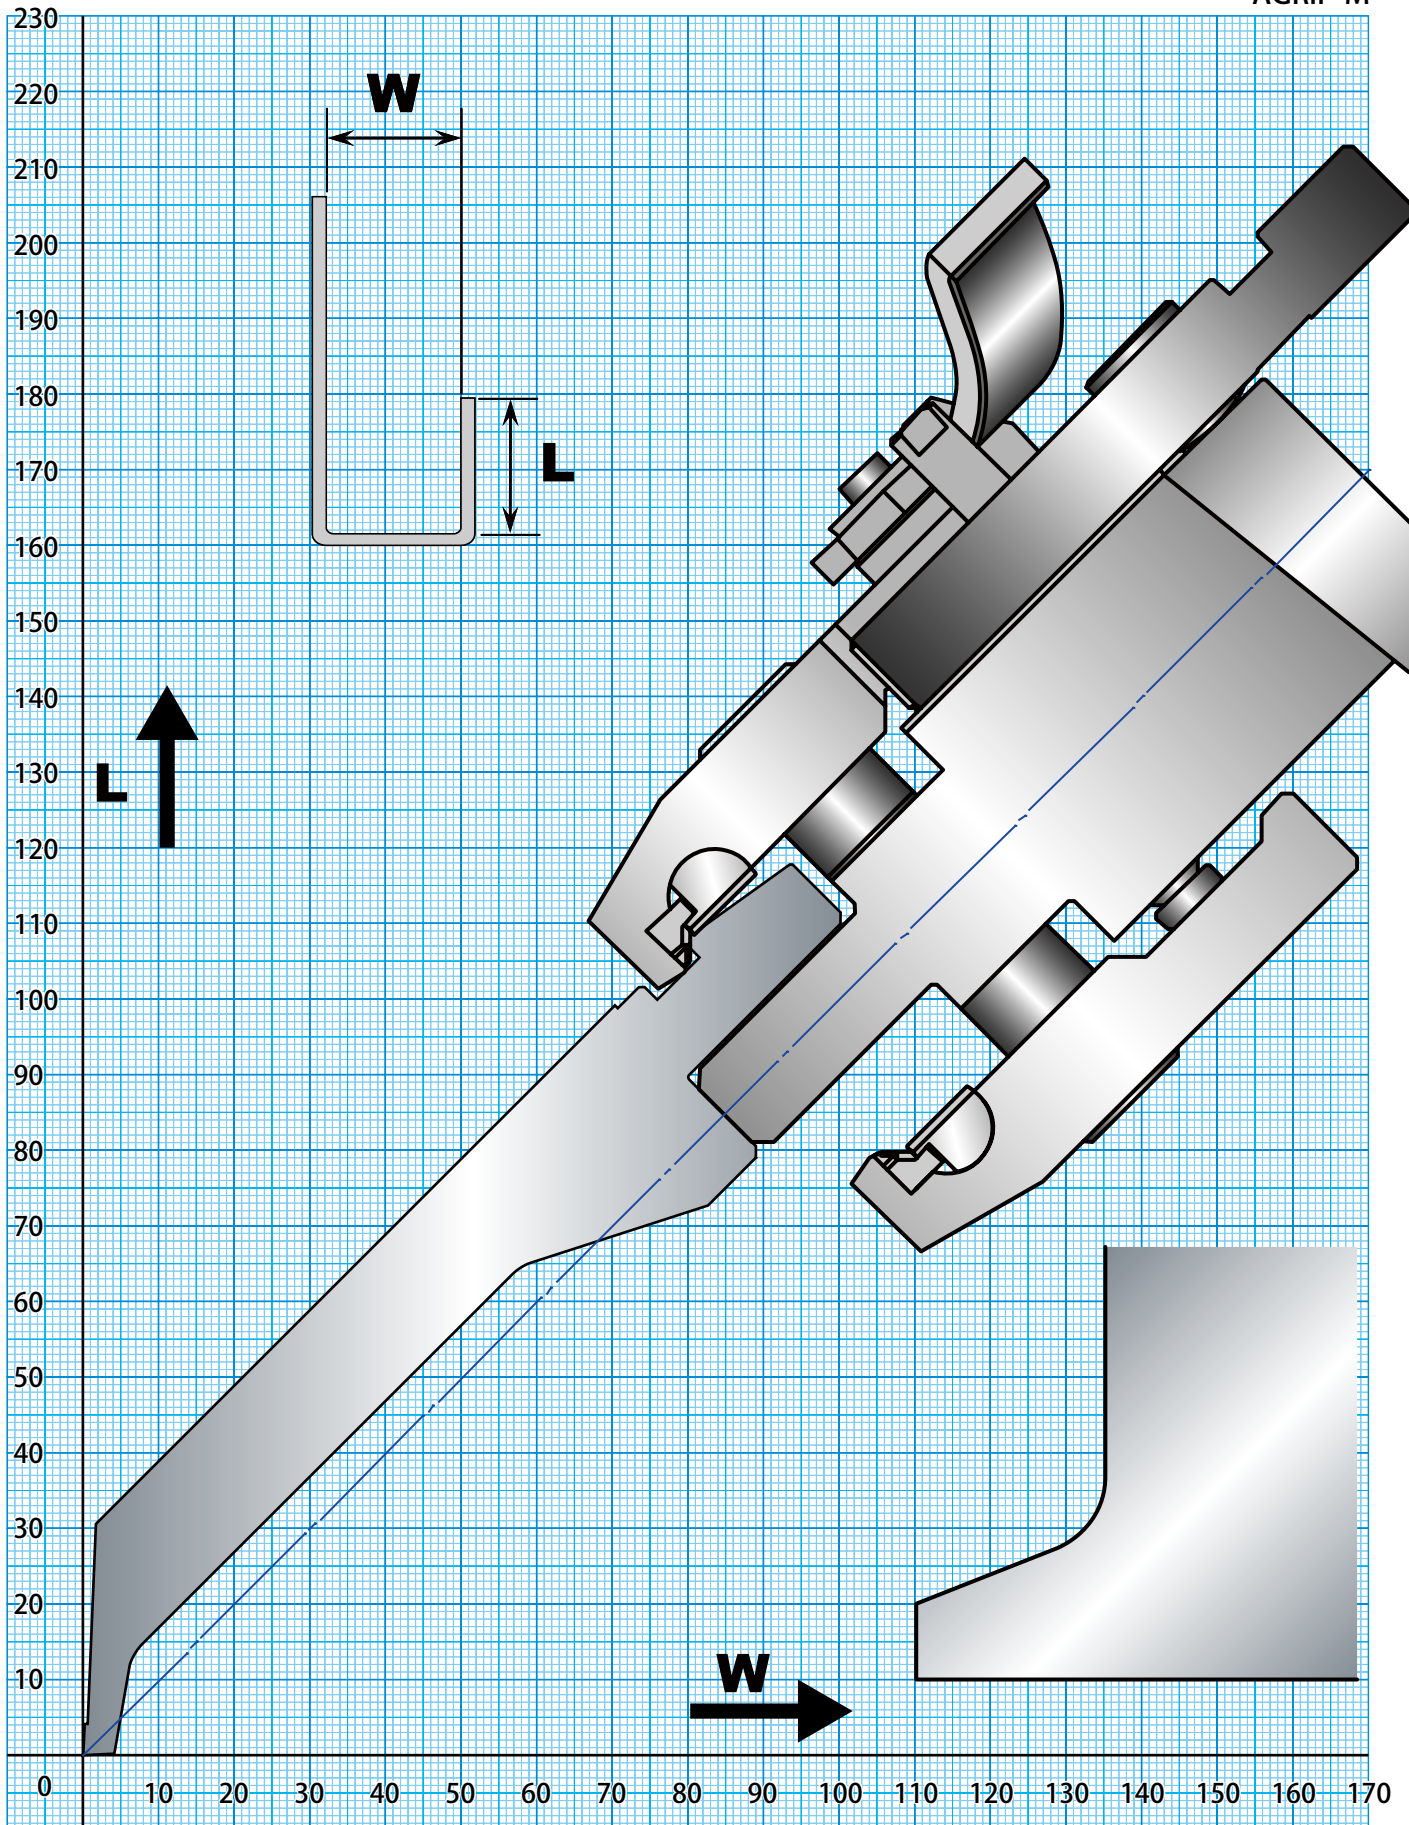

A.F.H. H120 Gooseneck Thin type 6mm

AGRIP-M

A.F.H. H120 Gooseneck

AGRIP-M

A.F.H. H120 Straight

AGRIP-M