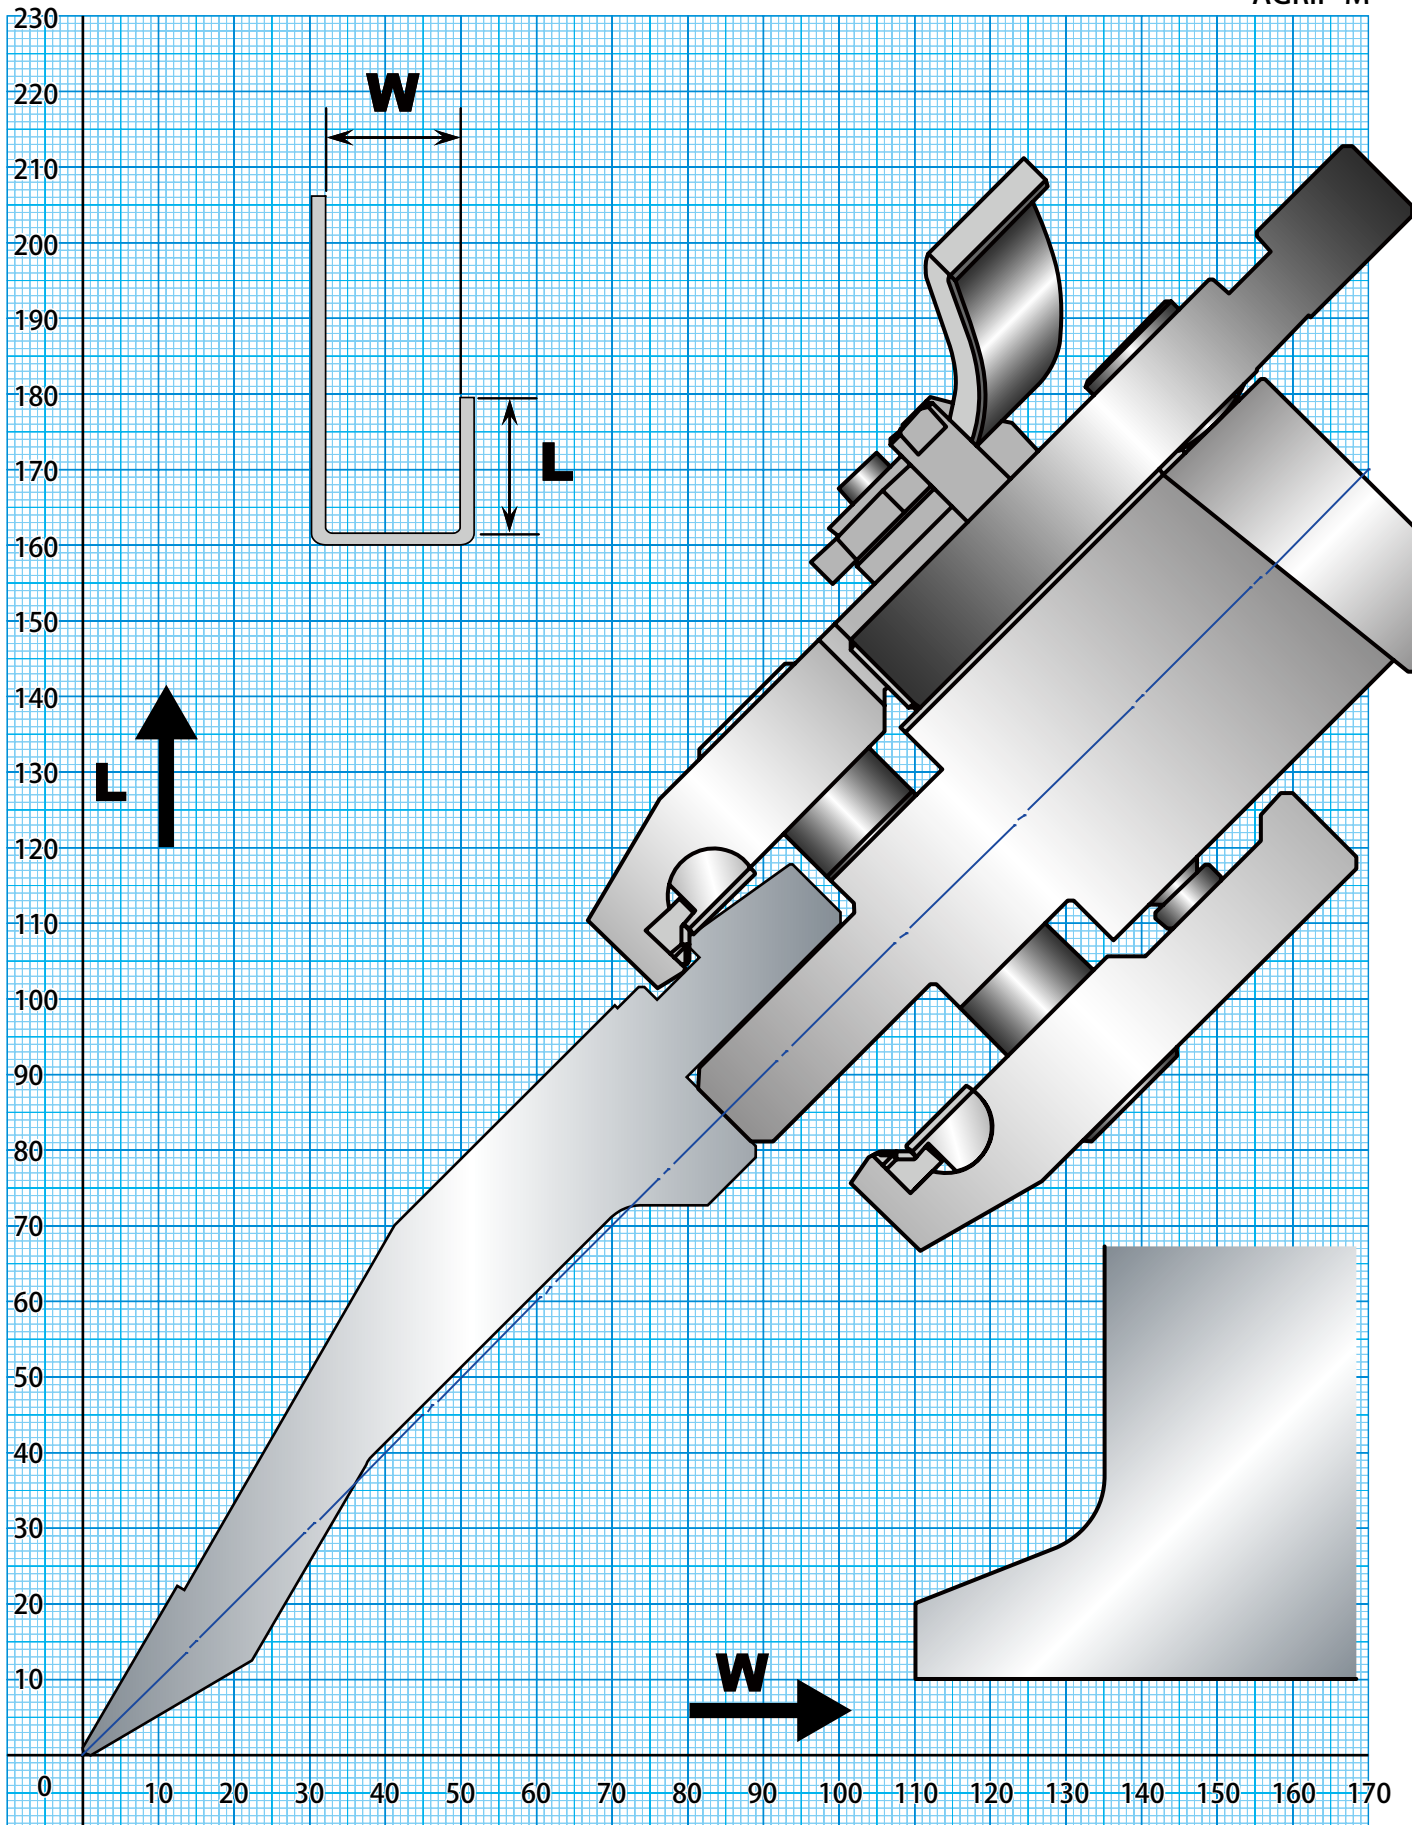

A.F.H. H120 Gooseneck Thin type 6mm

AGRIP-M

A.F.H. H120 Gooseneck

AGRIP-M

A.F.H. H120 Straight

AGRIP-M