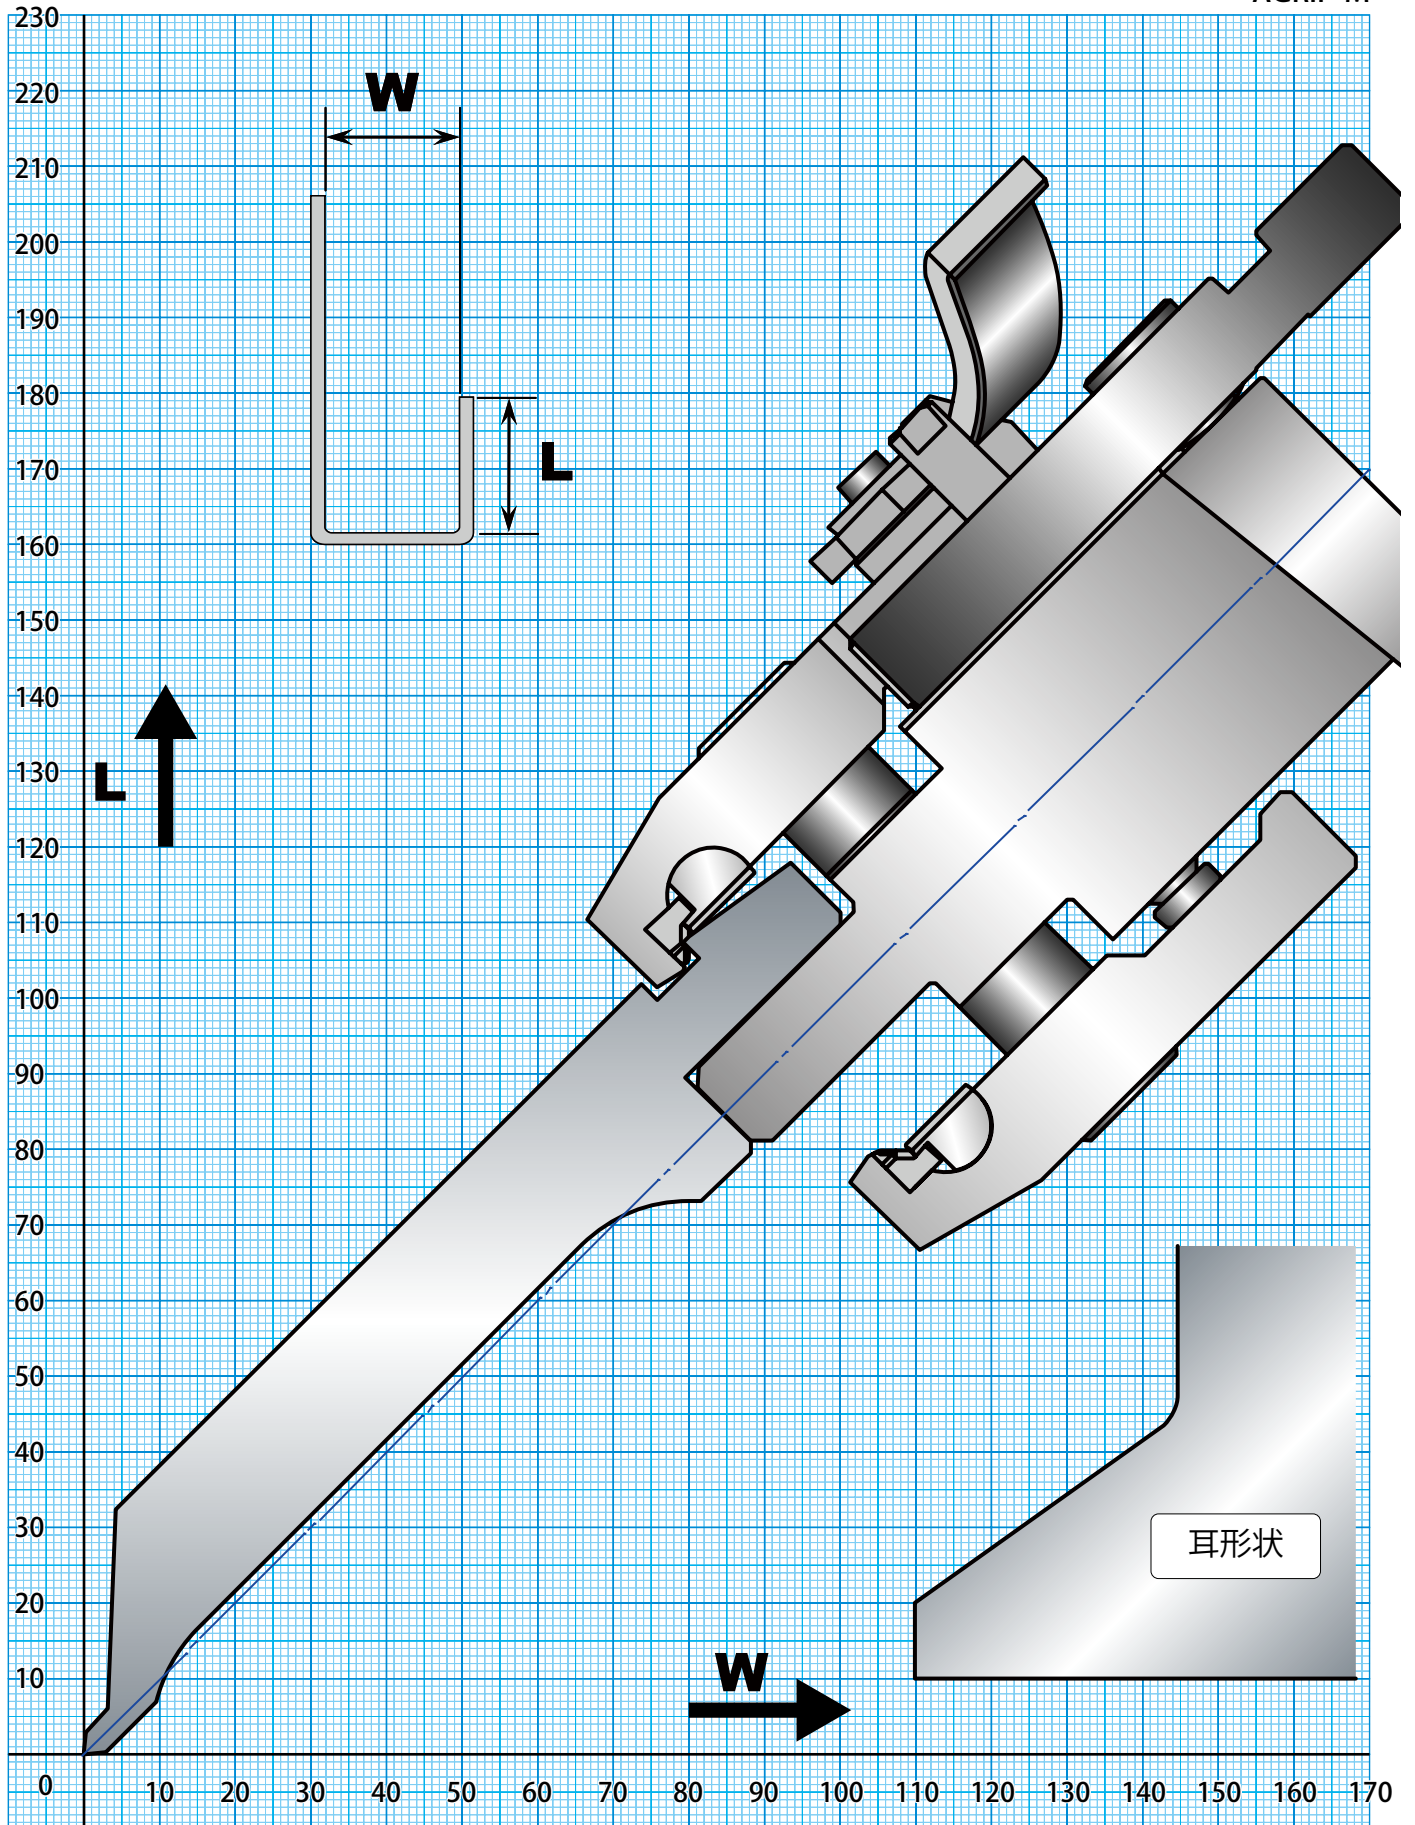

A.F.H. H120 Gooseneck Thin type 6mm

AGRIP-M

A.F.H. H120 Gooseneck

AGRIP-M

A.F.H. H120 Straight

AGRIP-M