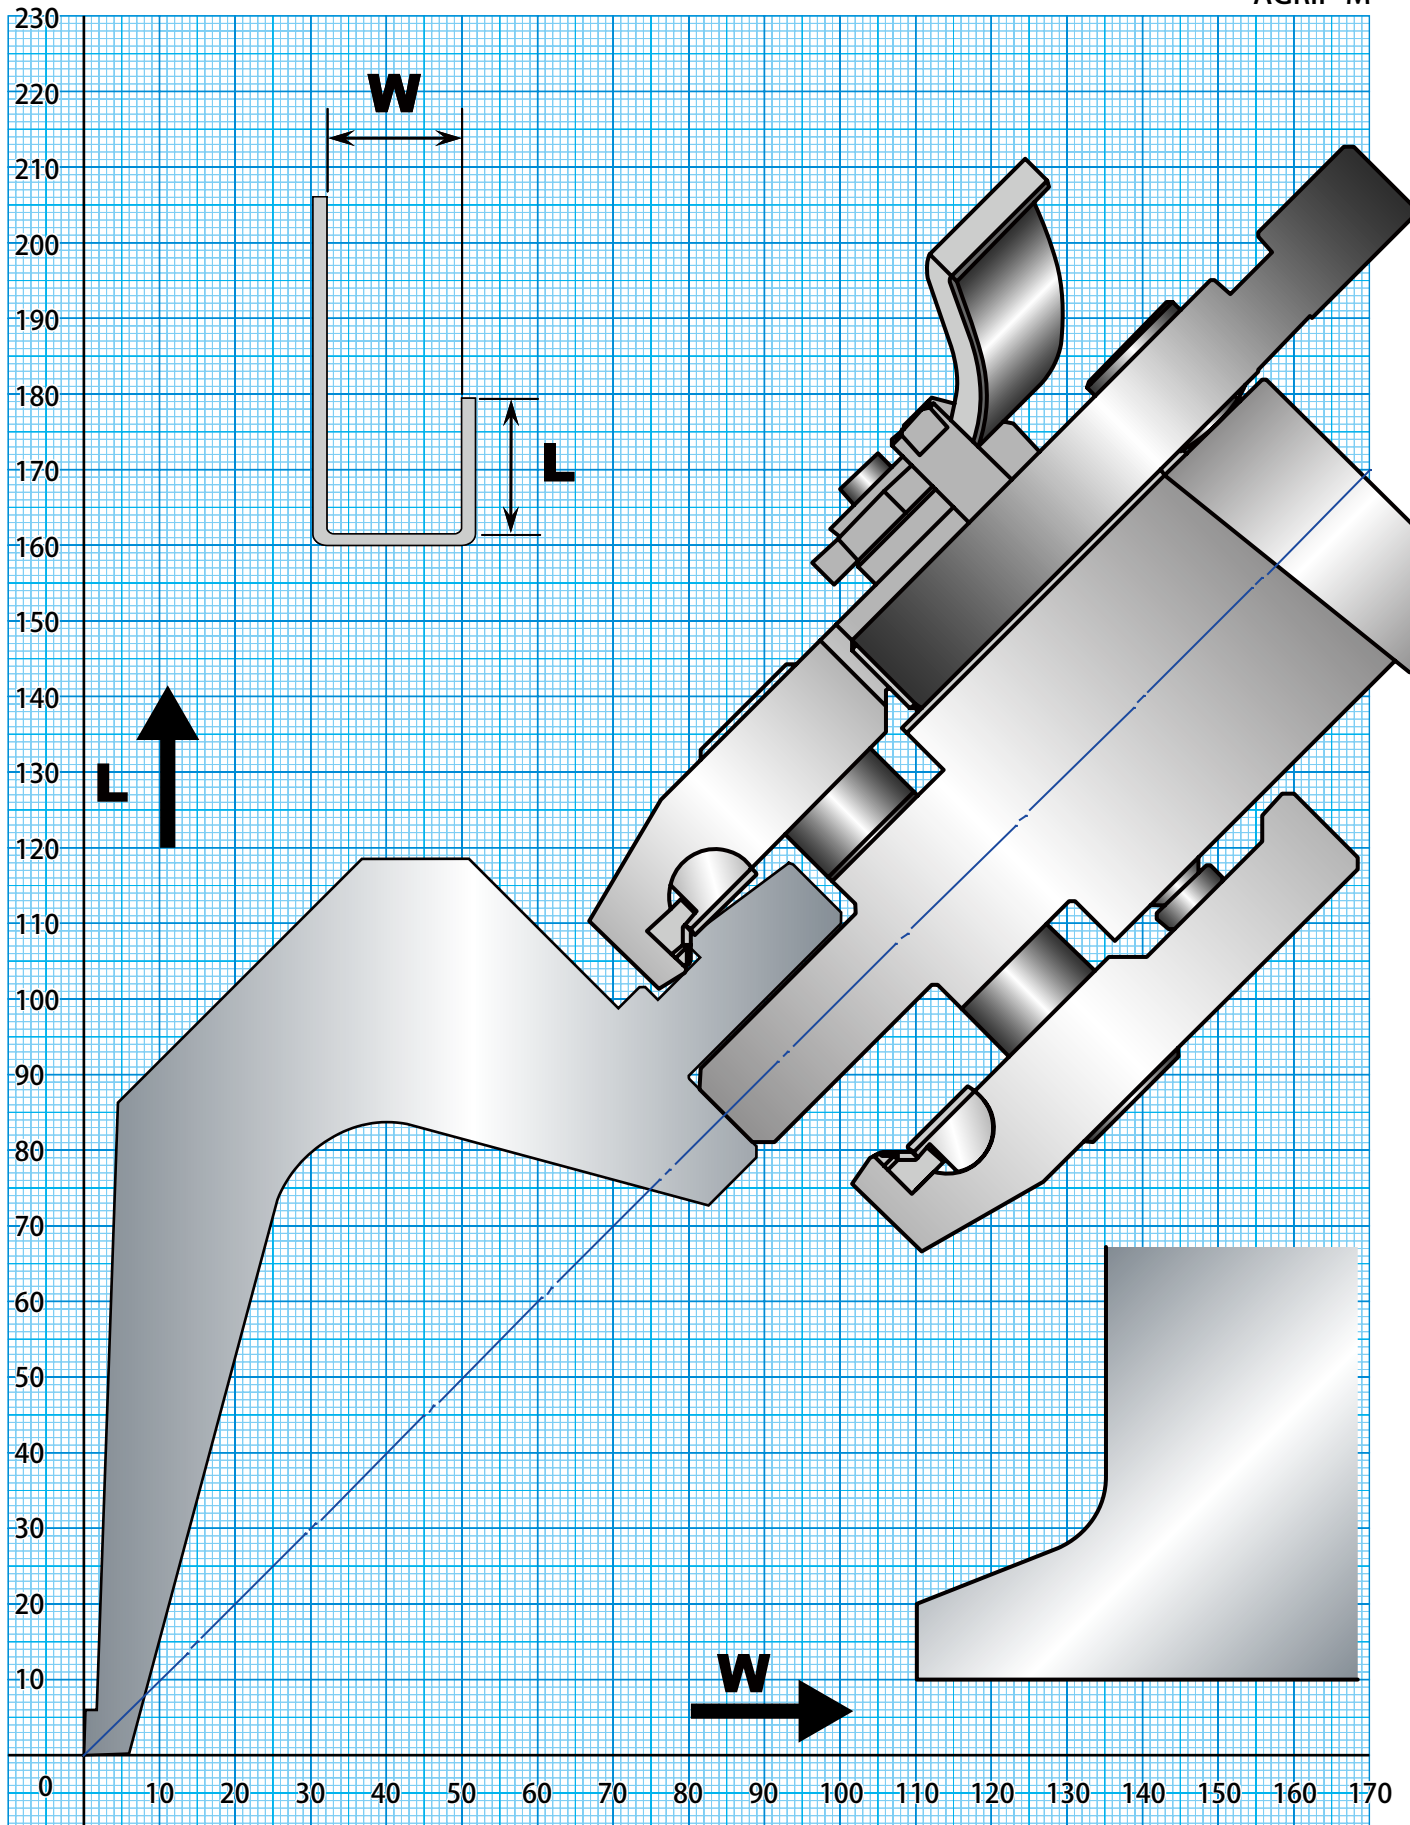

A.F.H. H120 Gooseneck Thin type 6mm

AGRIP-M

A.F.H. H120 Gooseneck

AGRIP-M

A.F.H. H120 Straight

AGRIP-M