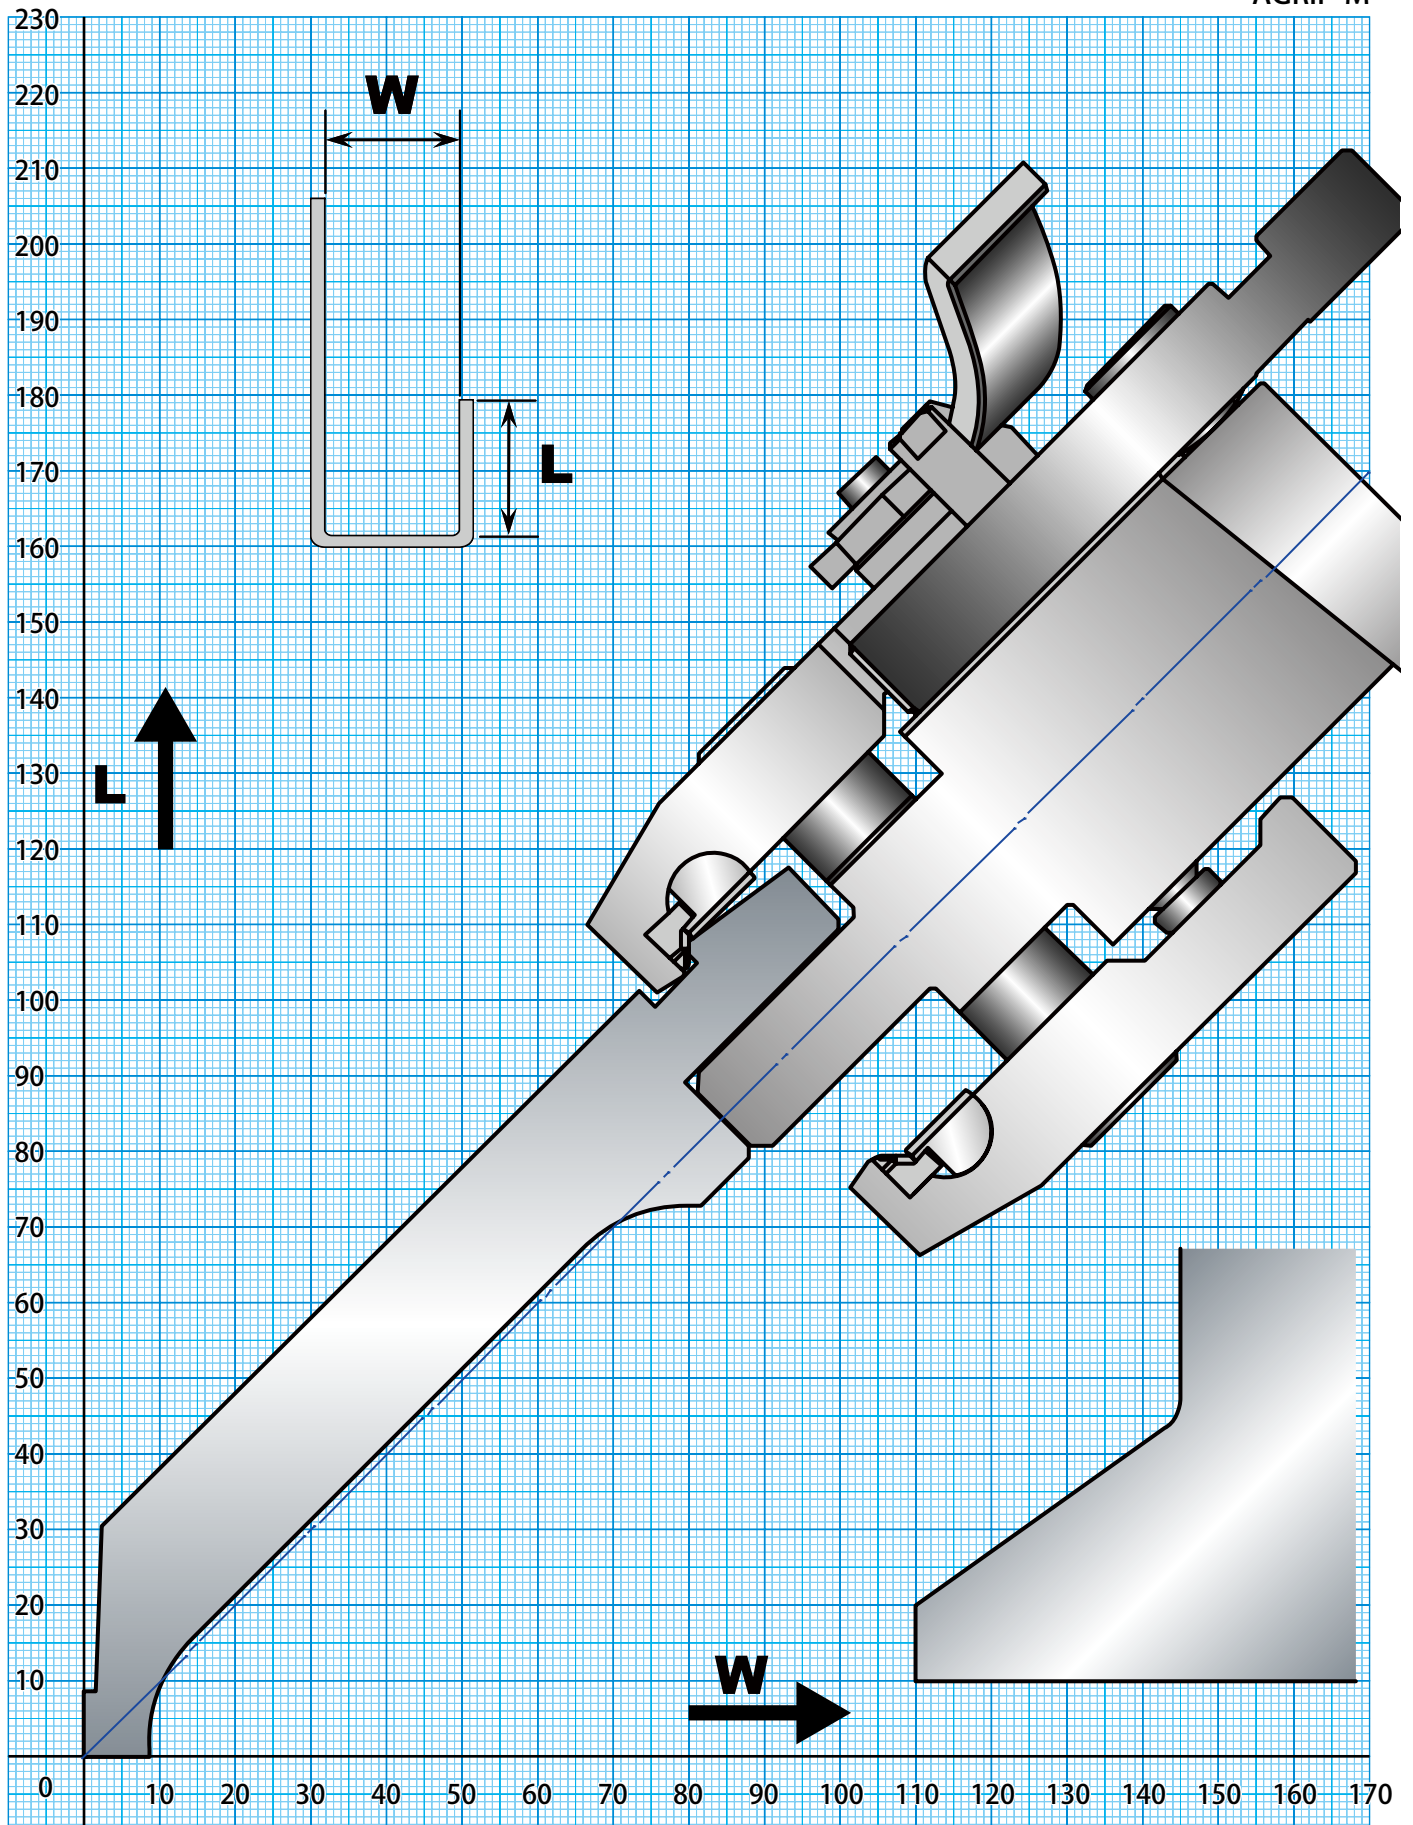

A.F.H. H120 Gooseneck Thin type 6mm

AGRIP-M

A.F.H. H120 Gooseneck

AGRIP-M

A.F.H. H120 Straight

AGRIP-M