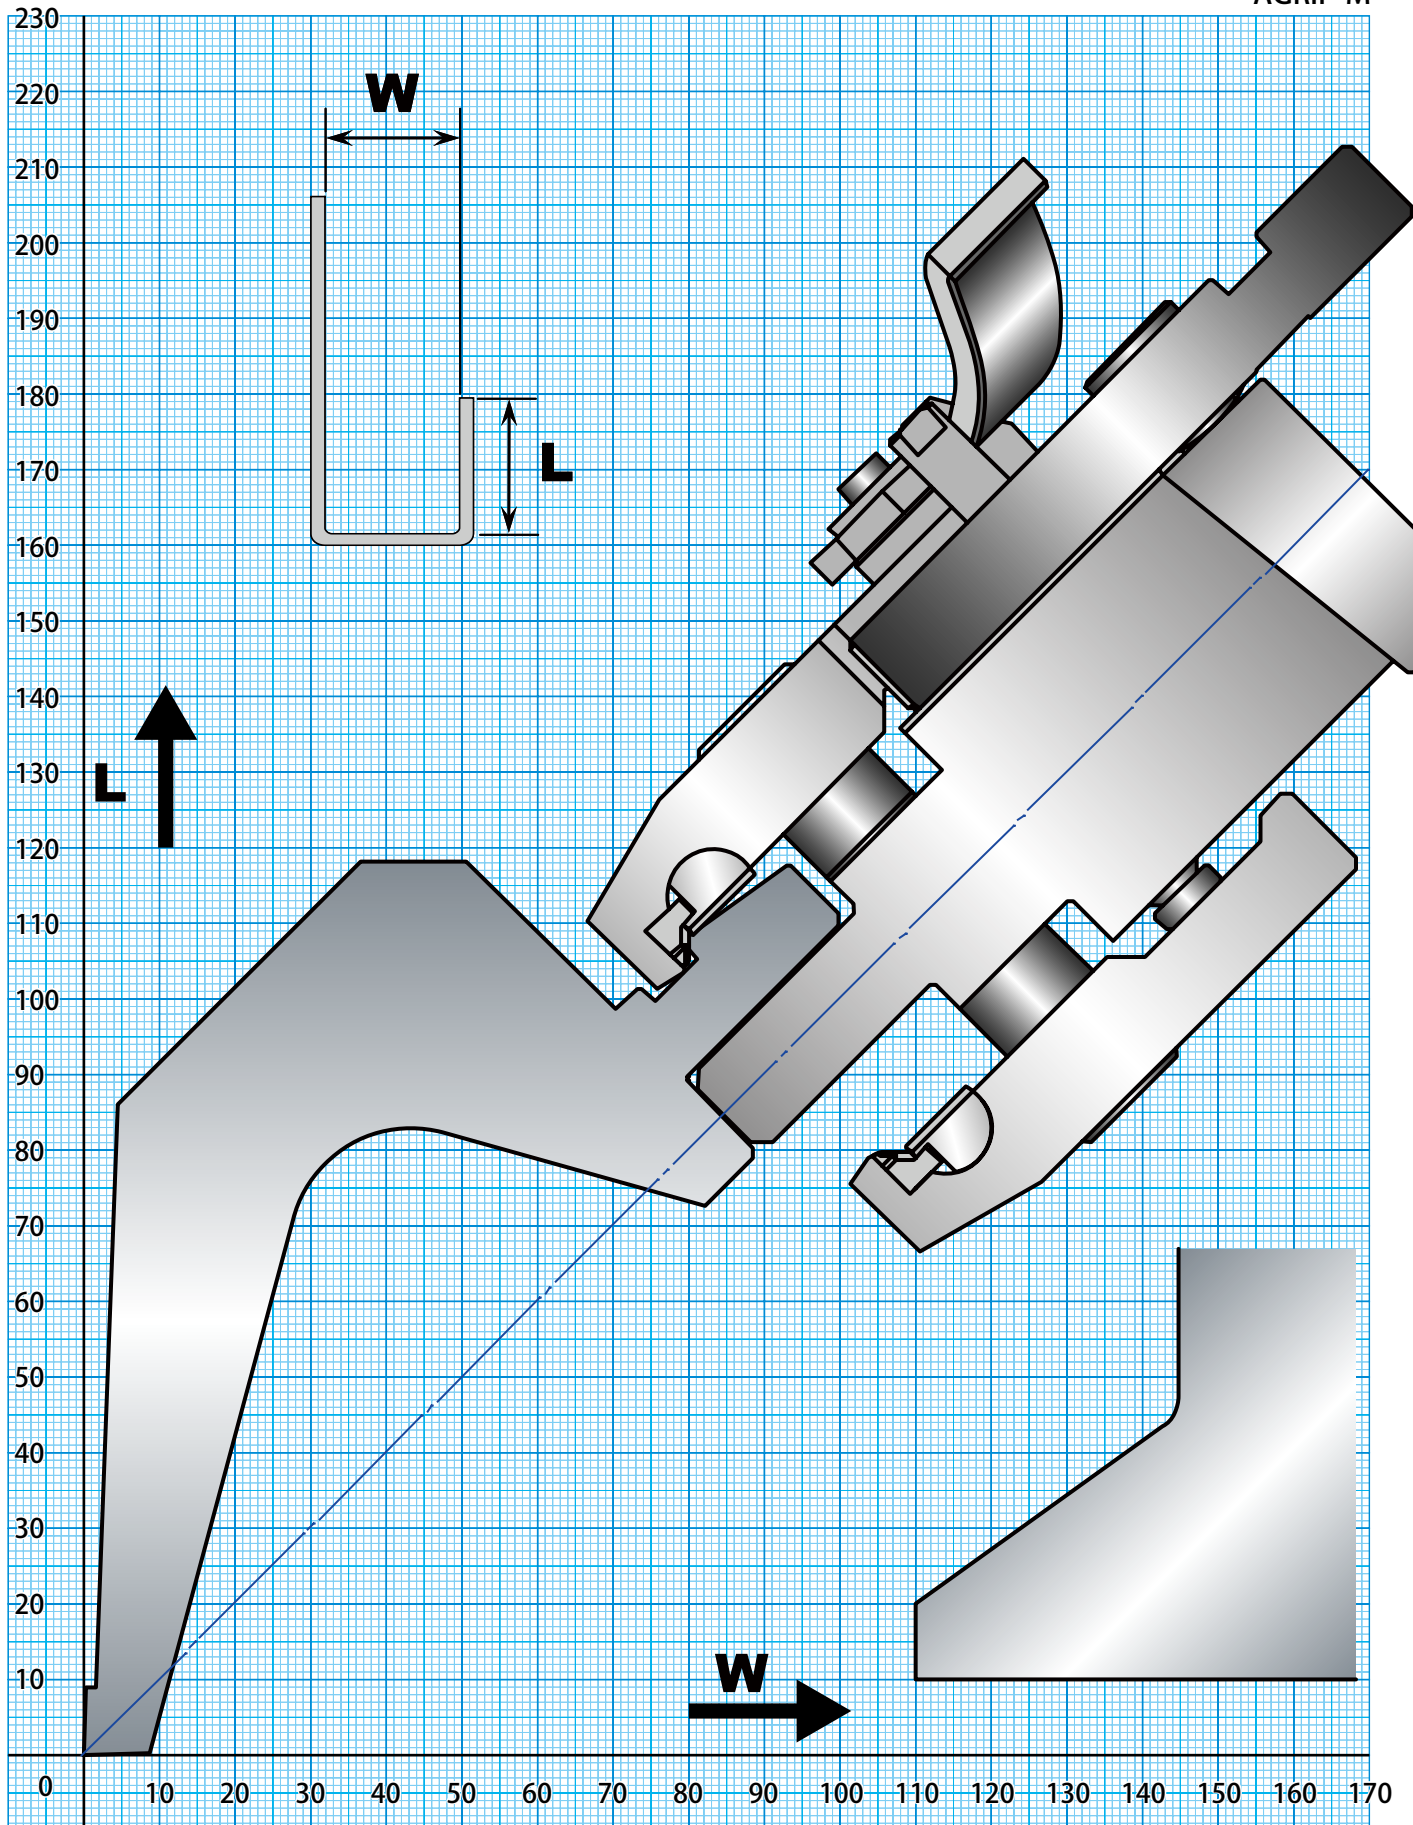

A.F.H. H120 Gooseneck Thin type 6mm

AGRIP-M

A.F.H. H120 Gooseneck

AGRIP-M

A.F.H. H120 Straight

AGRIP-M